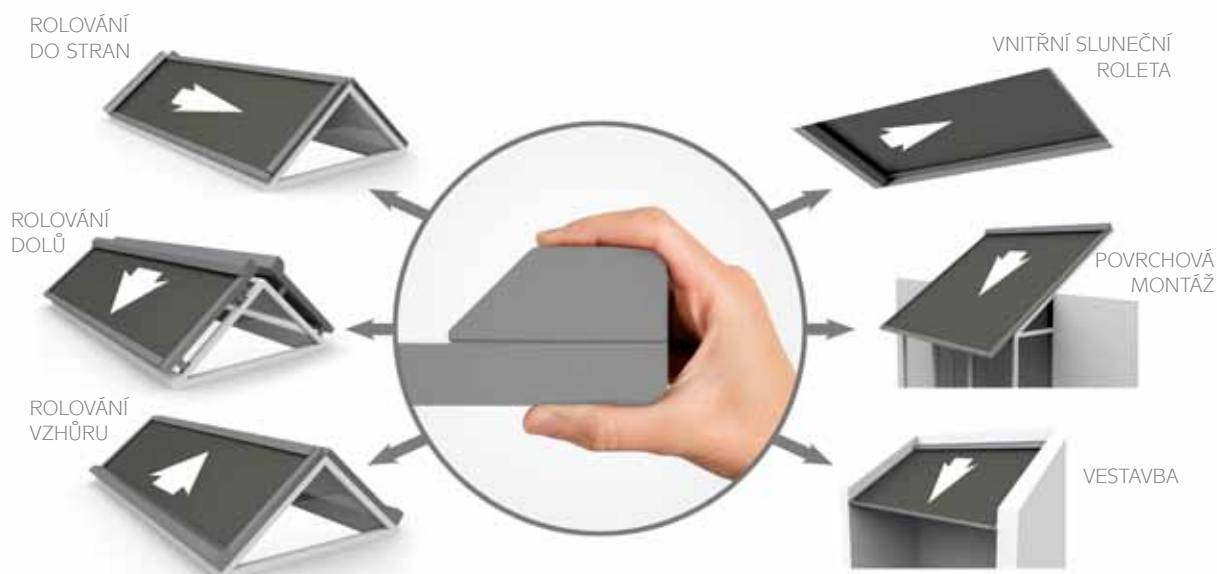

Přednosti a výhody

- Tkanina zůstává déle napnutá díky inovativnímu ZIP systému s kovovou pružinou.
- kompaktní box přispívá k sofistikovanému vzhledu rolety.
- možnost spřažení až 4 kusů rolet (společný box do šíře rolety 6 m).
- variabilita systému (látku lze stahovat ze stran, zespodu i shora).
- možnost instalace do střešních oken z interiéru i exteriéru.
- vysoká odolnost proti větru (až do 140 km/h).

Varianty montáže

Verandu HRV08-ZIP lze namontovat z exteriéru i interiéru (různé způsoby montáže dle použitého typu držáku).

Ovládání

Základní barevné provedení profilů

RAL 9010 bílá	RAL 9006 světle stříbrná	RAL 7016 antracitově šedá
RAL 8014 hnědá	RAL 9007 tmavě stříbrná	RAL 7016 S antracitově šedá struktura

DECORAL (pro rolety s max. šířkou/výškou 4 000 mm)

Možnosti instalace