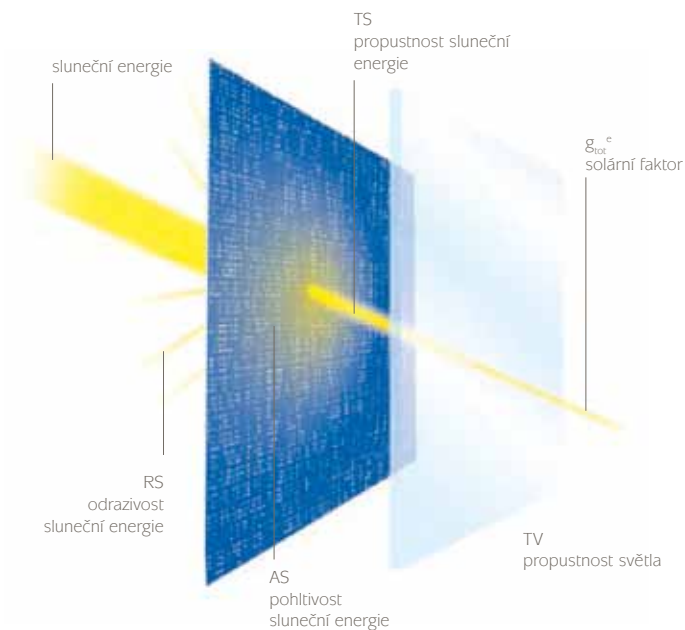

STRUKTURA LÁTKY

TEPELNÉ A OPTICKÉ FAKTORY