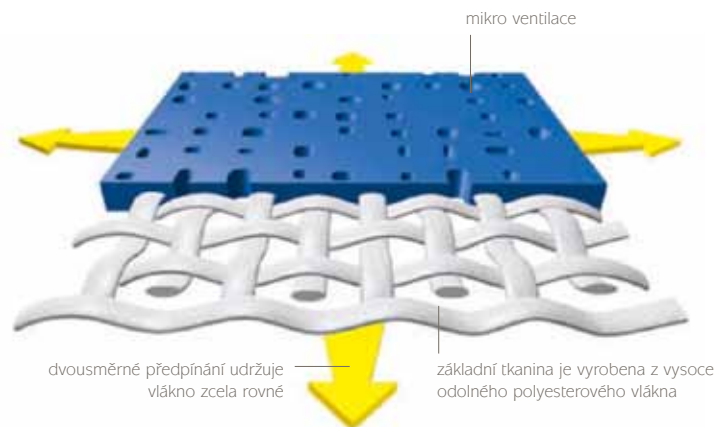

SCREENOVÉ LÁTKY SOLTIS 92

Technické tkaniny Soltis 92 jsou látky speciálně vyvinuté pro zajištění maximální ochrany proti slunečnímu záření, průniku tepla a zabezpečení optimální úrovně přirozeného světla v interiéru.

Materiál je vyrobený z látky utkané z vysoce pevného polyesterového vlákna a povrchově upravené pigmentovaným PVC.

Materiál je předpínáný technologií Precontraint ve dvou směrech, která mu zajišťuje vysokou rozměrovou stabilitu a pevnost.

Mezi další přednosti materiálu patří vynikající tepelně-izolační vlastnosti, optimální vizuální a světelné vlastnosti, barevná stálost (UV stabilita) a odolnost vůči hoření (B1, M1).